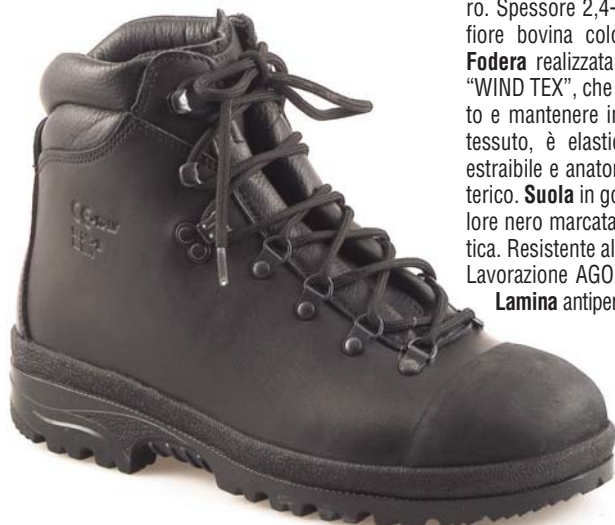

Calzatura professionale tipo alto con lacci. **Tomaio** in pelle pieno fiore bovina idrorepellente, colore nero. Spessore 2,4-2,6 mm. **Linguetta** in pelle pieno fiore bovina colore nero, foderata ed imbottita. **Fodera** realizzata con membrana termoregolatrice "WIND TEX", che oltre a respingere l'acqua e il vento e mantenere inalterato il microclima tra pelle e tessuto, è elastica e leggera. **Soletta** di pulizia estraibile e anatomica in TNT traspirante e antibatterico. **Suola** in gomma vulcanizzata colore nero marcata SG STAHL, antistatica. Resistente al calore per contatto. Lavorazione AGO. **Puntale** in acciaio. **Lamina** antiperforazione in acciaio.

Utilizzo: lavori all'aperto, in montagna, asfaltatura, manutenzione stradale, ecc.

Denominazione	WORK
Codice:	SC423
Descrizione:	Alta pelle fiore
Suola:	Gomma vulcanizzata
Colore:	Nero
Norma:	EN 345
Livello:	S3 HRO
Misure:	36/47